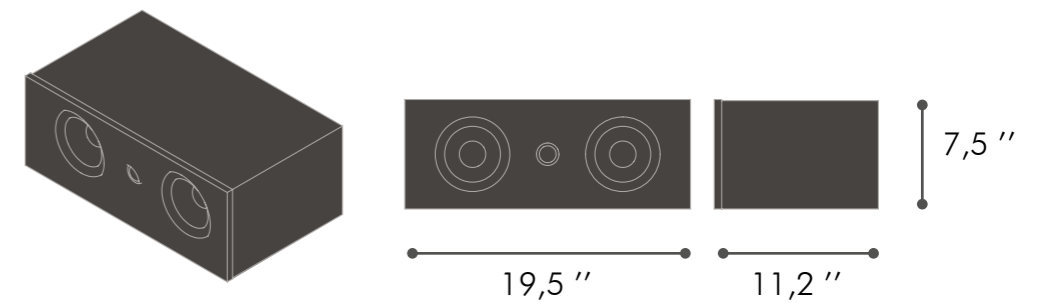

M E A S U R E M E N T S

C E N T E R

C O L O R S

F R O N T

S I D E L E A T H E R F I N I S H