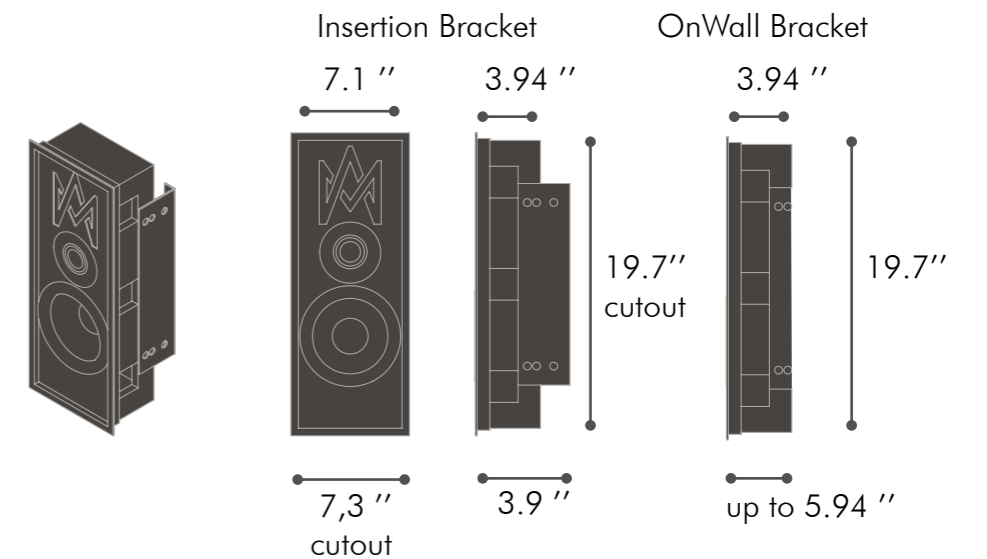

MEASUREMENTS

P 1 0